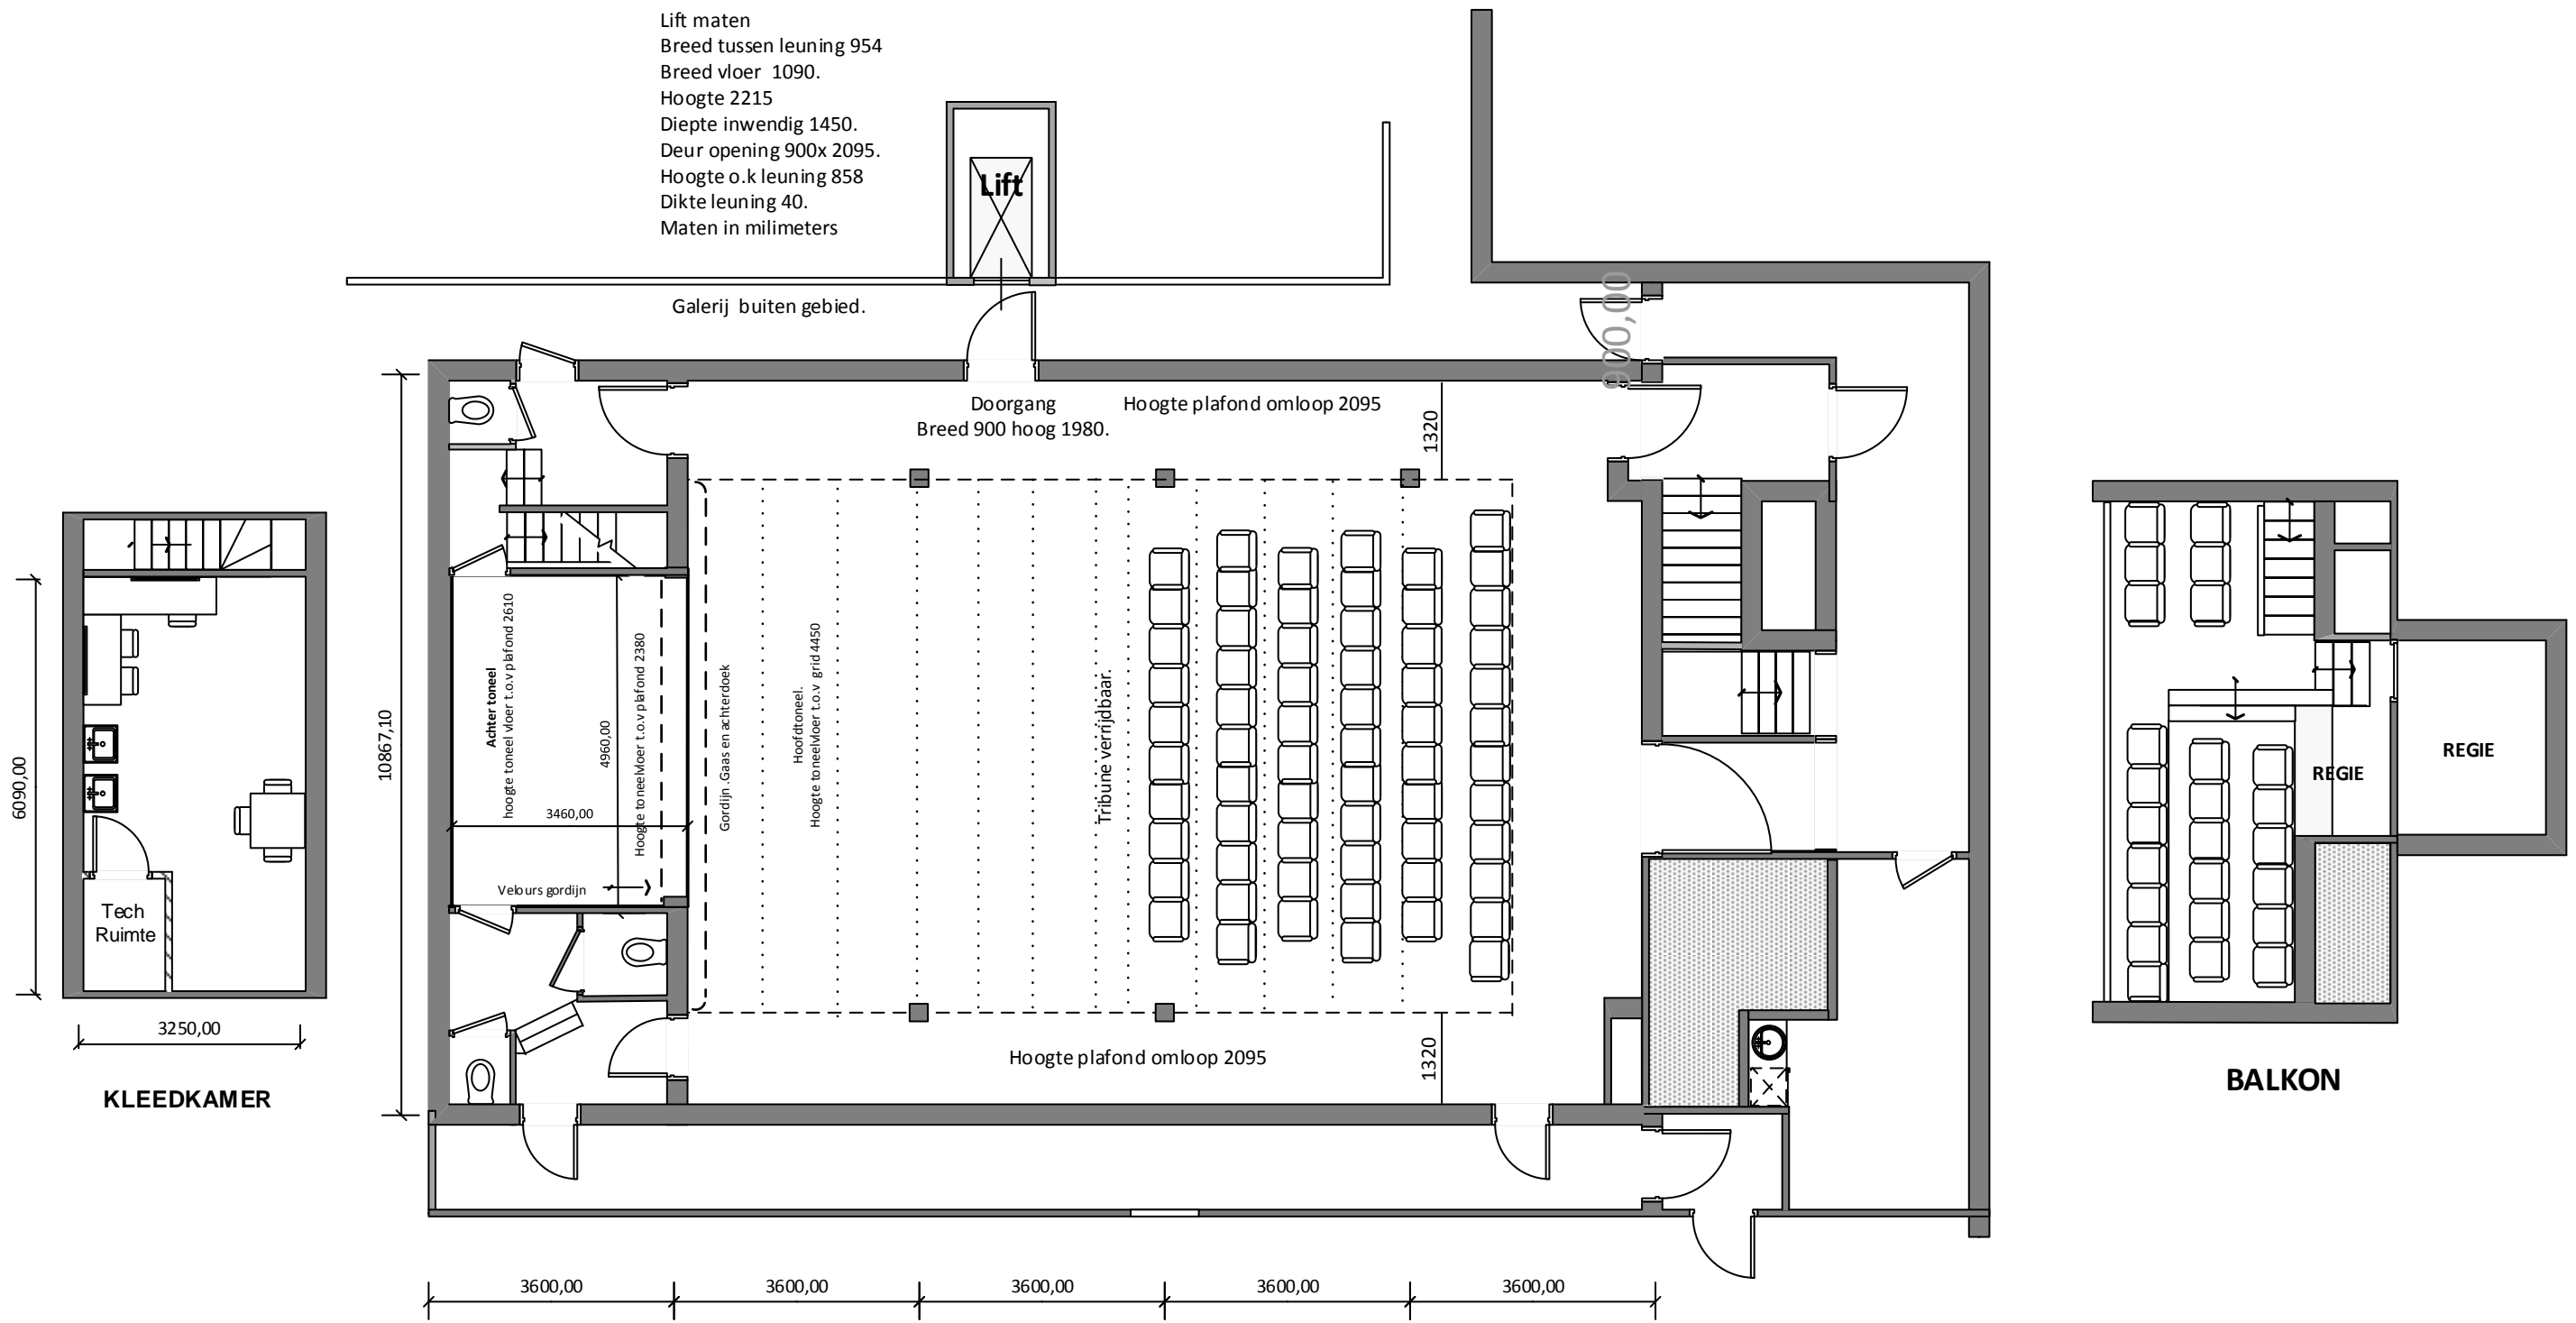

Lift maten
 Breed tussen leuning 954
 Breed vloer 1090.
 Hoogte 2215
 Diepte inwendig 1450.
 Deur opening 900x 2095.
 Hoogte o.k leuning 858
 Dikte leuning 40.
 Maten in millimeters

Grid hoogte uit vloer 4450 mm inhang verlichting . 10 stuks

THEATER
Kapelletje

Theater t' Kapelletje van der Sluysstraat 176 Rotterdam
Plattegrond Theaterzaal.
18/08/2015 Schaal 1.100 maten in mm
Rob F. van den Hil

Theater t' Kapelletje
THEATER
Kapelletje

Theater t' Kapelletje
van der Sluysstraat 176 Rotterdam
Plattegrond Theaterzaal.
18/08/2015 Schaal 1.100 maten in mm
getekend .Rob F. van den Hil