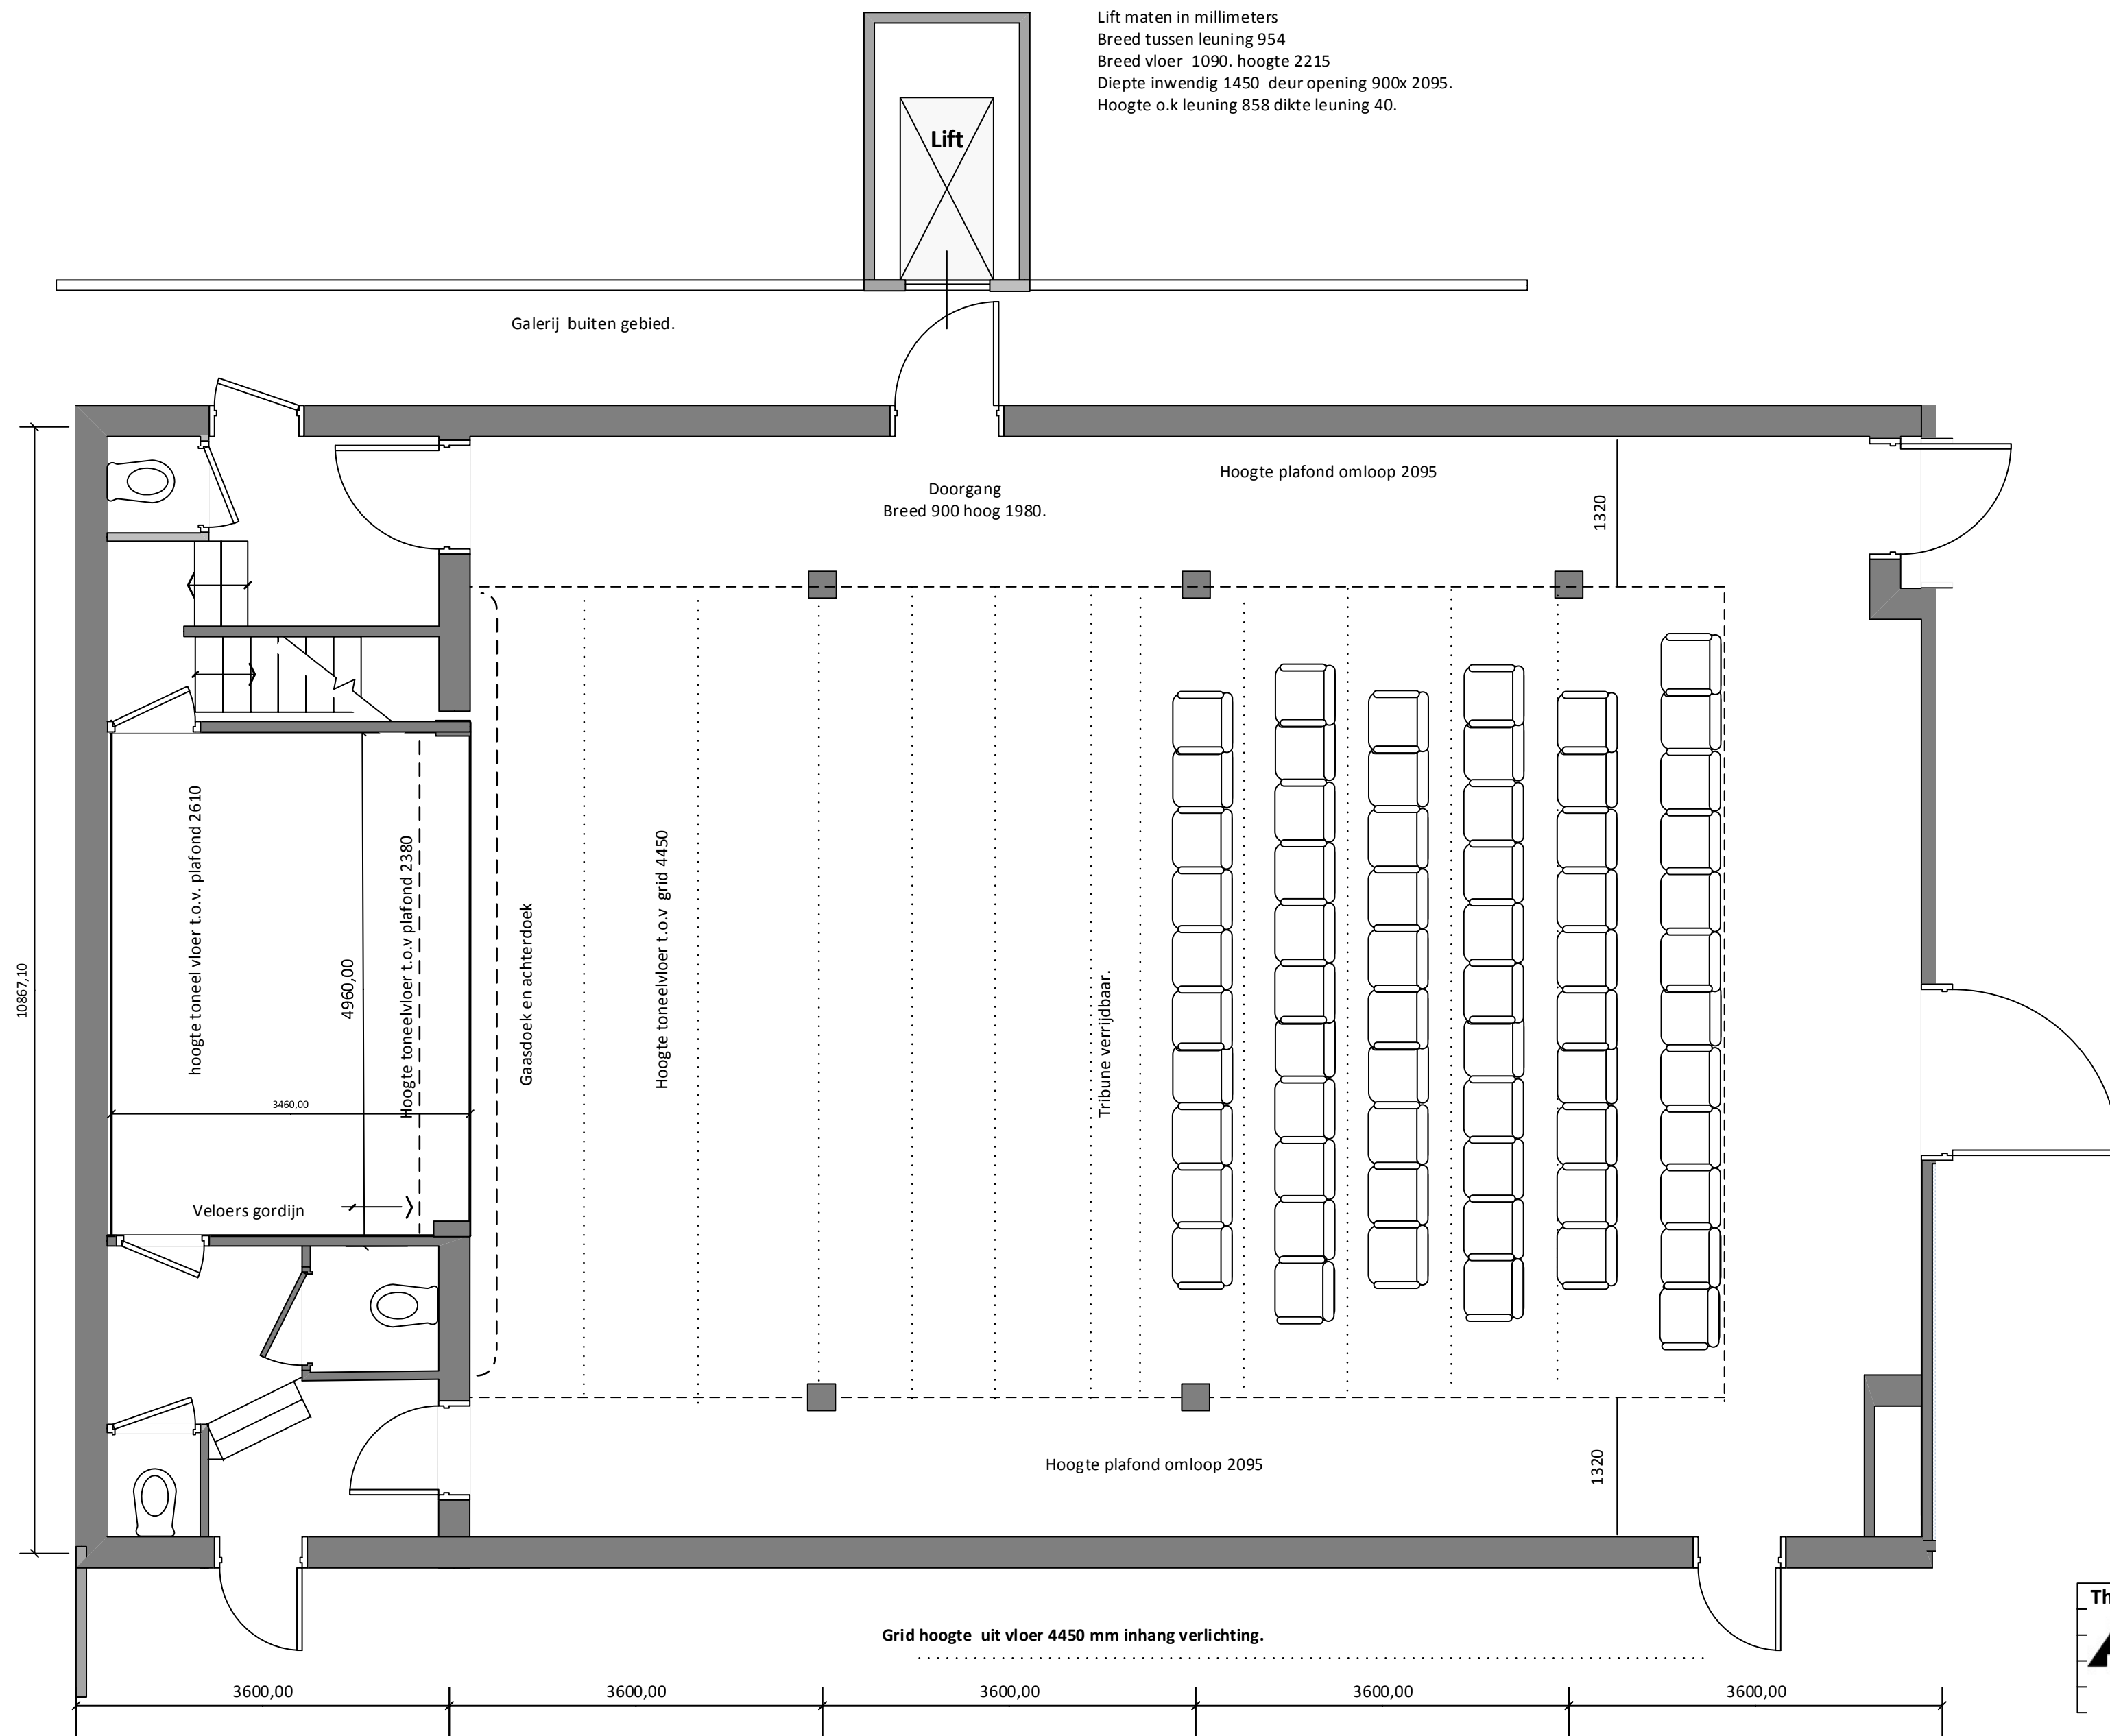

Lift maten
 Breed tussen leuning 954
 Breed vloer 1090.
 Hoogte 2215
 Diepte inwendig 1450.
 Deur opening 900x 2095.
 Hoogte o.k leuning 858
 Dikte leuning 40.
 Maten in millimeters

Grid hoogte uit vloer 4450 mm inhang verlichting . 10 stuks

THEATER
Kapelletje

Theater t' Kapelletje van der Sluysstraat 176 Rotterdam
Plattegrond Theaterzaal.
18/08/2015 Schaal 1.100 maten in mm
Rob F. van den Hil

Theater t' Kapelletje
THEATER
Kapelletje

Theater t' Kapelletje
van der Sluysstraat 176 Rotterdam
Plattegrond Theaterzaal.
18/08/2015 Schaal 1.100 maten in mm
getekend .Rob F. van den Hil